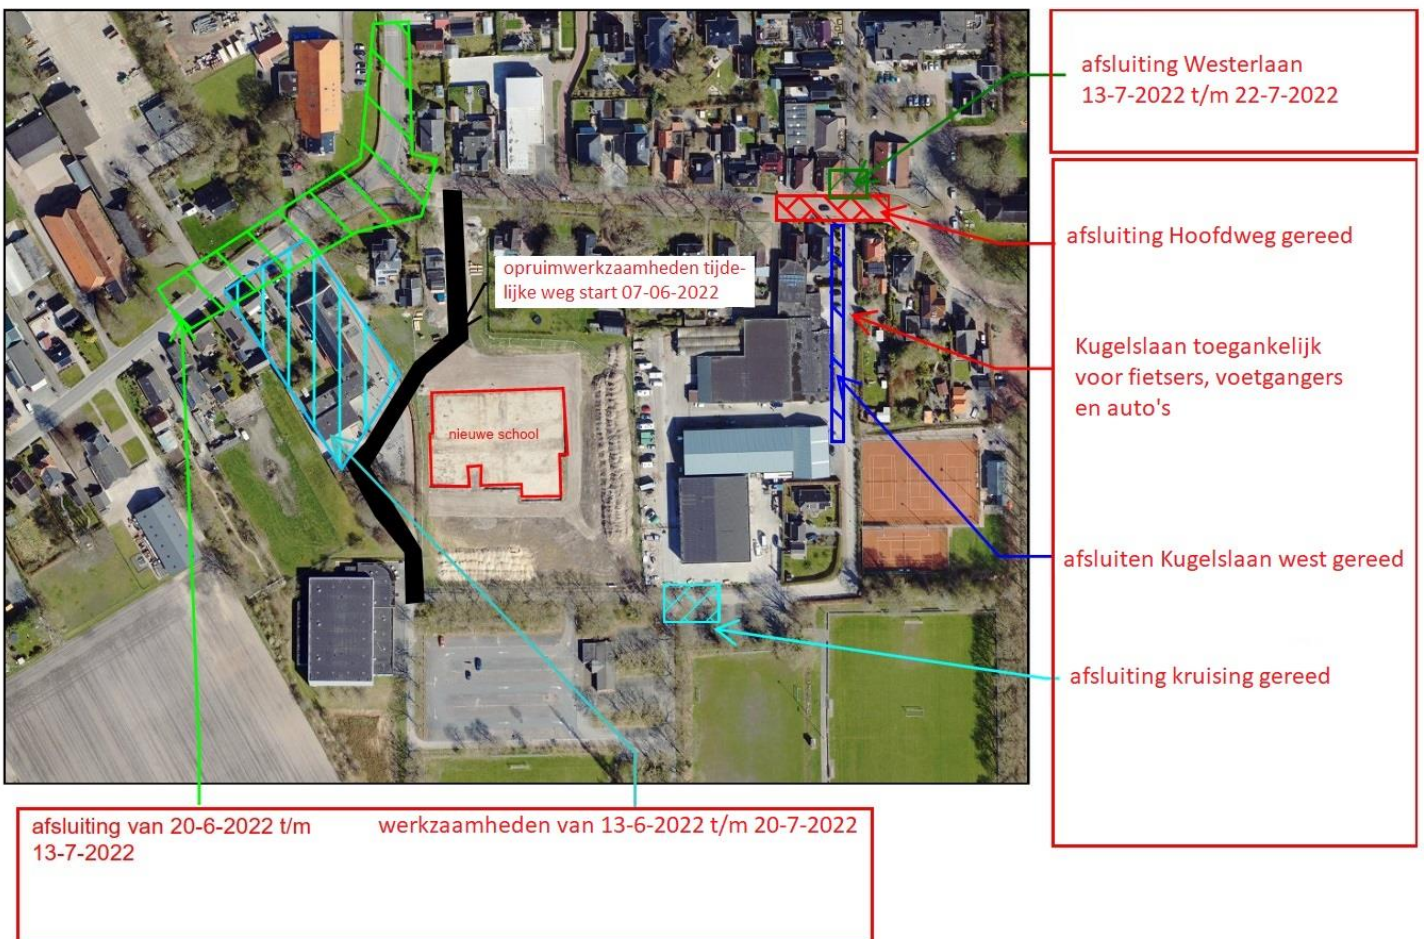

JUNI 2022

Nieuws

Op 9 mei is het nieuwe Kindcentrum Siddeburen geopend en in gebruik genomen! Samen met onder andere de kinderburgemeester en de wethouder is er een feestje gevierd en is het lintje doorgeknipt om het gebouw te openen! De werkzaamheden aan de omgeving gaan in hoog tempo door om te zorgen dat alles voor de zomervakantie klaar is. Het oude schoolgebouw van CBS de Zonnewijzer is gesloopt en de uitvoering van nieuwe weg en de afsluiting van de Hoofdweg worden voorbereid.

Verkeer

Vanaf maandag 20 mei aanstaande wordt de kruising Damsterweg - Hoofdweg afgesloten voor een periode van ongeveer drie weken. Houd de borden met de omleidingen dus goed in de gaten. Ook zullen de bushaltes verplaatst gaan worden richting Hellum als de werkzaamheden klaar zijn.

In tegenstelling tot de vorige nieuwsbrief met daarin de planning wordt de tijdelijke weg opgeruimd vanaf 7 juni in plaats van 5 juli. Deze werkzaamheden zijn zo onderhand gestart.

De Kugelslaan is klaar en is aangepast naar de nieuwe verkeerssituatie zoals deze uiteindelijk moet zijn. De komende weken is de Kugelslaan de enige toegang tot het kindcentrum, het sportpark, de Springbok en de bedrijven.